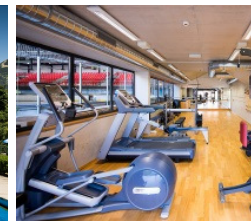

CHF 40,- par heure

CHF 120,- par demi-journée

CHF 200,- par journée

Salle Séminaire

Disposition école (54 personnes) ou cinéma (95 personnes). Beamer, écran et flipchart inclus

CHF 60,- par heure

CHF 200,- par demi-journée

CHF 320,- par journée

Loge Sponsor

CHF 40,- par heure

CHF 80,- par demi-journée

CHF 140,- par journée

Location patinoire

CHF 185,- par heure (basse saison)

CHF 200,- par heure (haute saison)

CHF

Forfaits séminaires

Location d'une salle de séminaire, 2 pauses-café, repas de midi et curling en option

CHF 79,- par pers. et par jour (sans curling)

CHF 119,- par pers. et par jour avec initiation au curling

Café accueil / pauses café

CHF 9,- par personne

Autres forfaits possibles, sur demande.

Autres prestations

Physiothérapie et Massages

Cabinet « Physiothérapie de la Vallée » 024/477.29.80

Massages sur réservation à la réception 024/479.05.05

Crèche touristique

A partir de 18 mois

Pendant les vacances scolaires de la saison d'hiver.

A partir de CHF 35,- la demi journée,

CHF 75,- la journée.

Renseignements et réservations à la réception.

Palladium de Champéry Centre National de Sports de Glace

f t i palladiumdechampery

Route du Centre Sportif 1

CH-1874 Champéry

Téléphone : +41 24 479 05 05

palladium@champery.ch

www.palladiumdechampery.ch

palladiumdechampery.wordpress.com

PALLADIUM de Champéry

Tarifs 2019